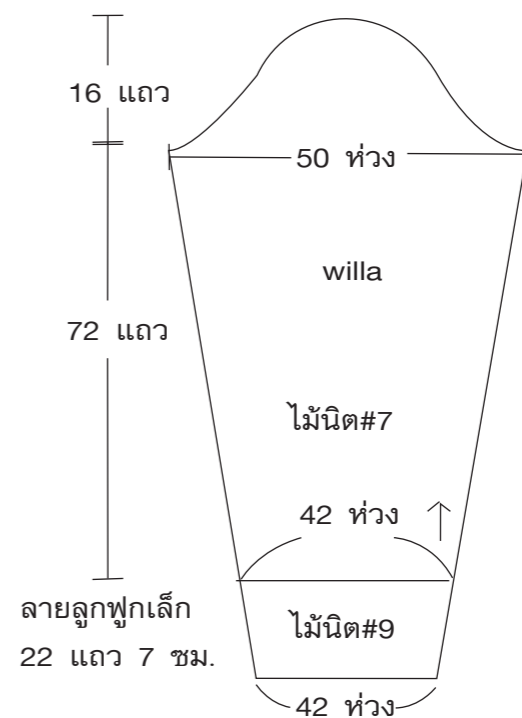

เสื้อชั้นหน้าชายขึ้นห้วง 38 ท่วง

เสื้อชั้นหน้าขวาขึ้นห้วง 38 ท่วง

รูปสำเร็จ

ตั้งอ้วเส็ง ธนบุรี โทร. 02 4340448 ต่อ 1356