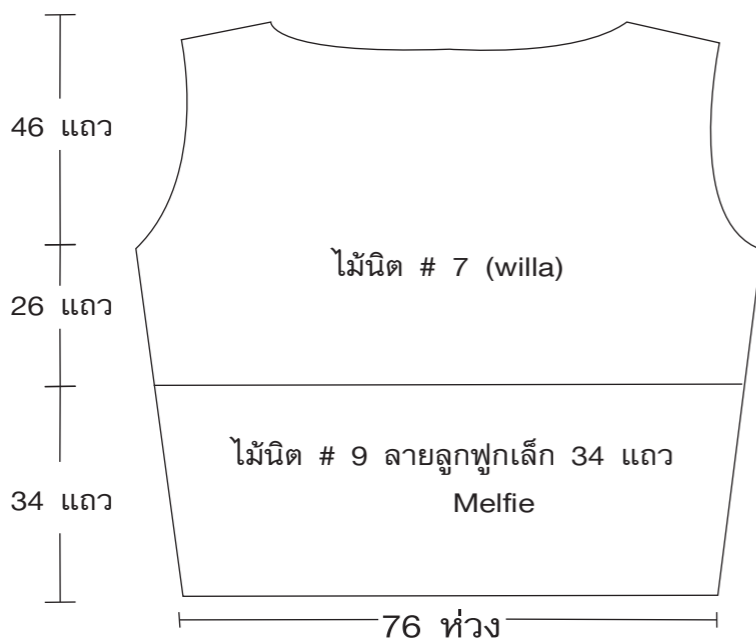

เสื้อชั้นหน้าชายขึ้นห้วง 38 ท่วง

เสื้อชั้นหน้าขวาขึ้นห้วง 38 ท่วง

รูปสำเร็จ

ตั้งอ้วเส็ง ธนบุรี โทร. 02 4340448 ต่อ 1356