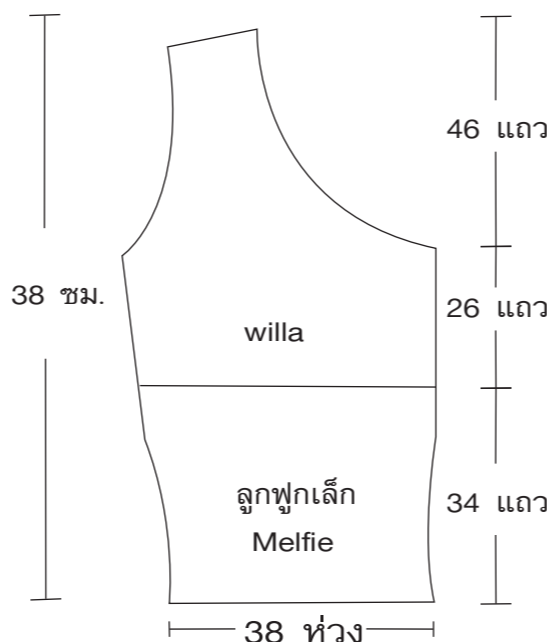

เสื้อชั้นหน้าชายขึ้นห้วง 38 ท่วง

เสื้อชั้นหน้าขวาขึ้นห้วง 38 ท่วง

รูปสำเร็จ

ตั้งอ้วเส็ง ธนบุรี โทร. 02 4340448 ต่อ 1356